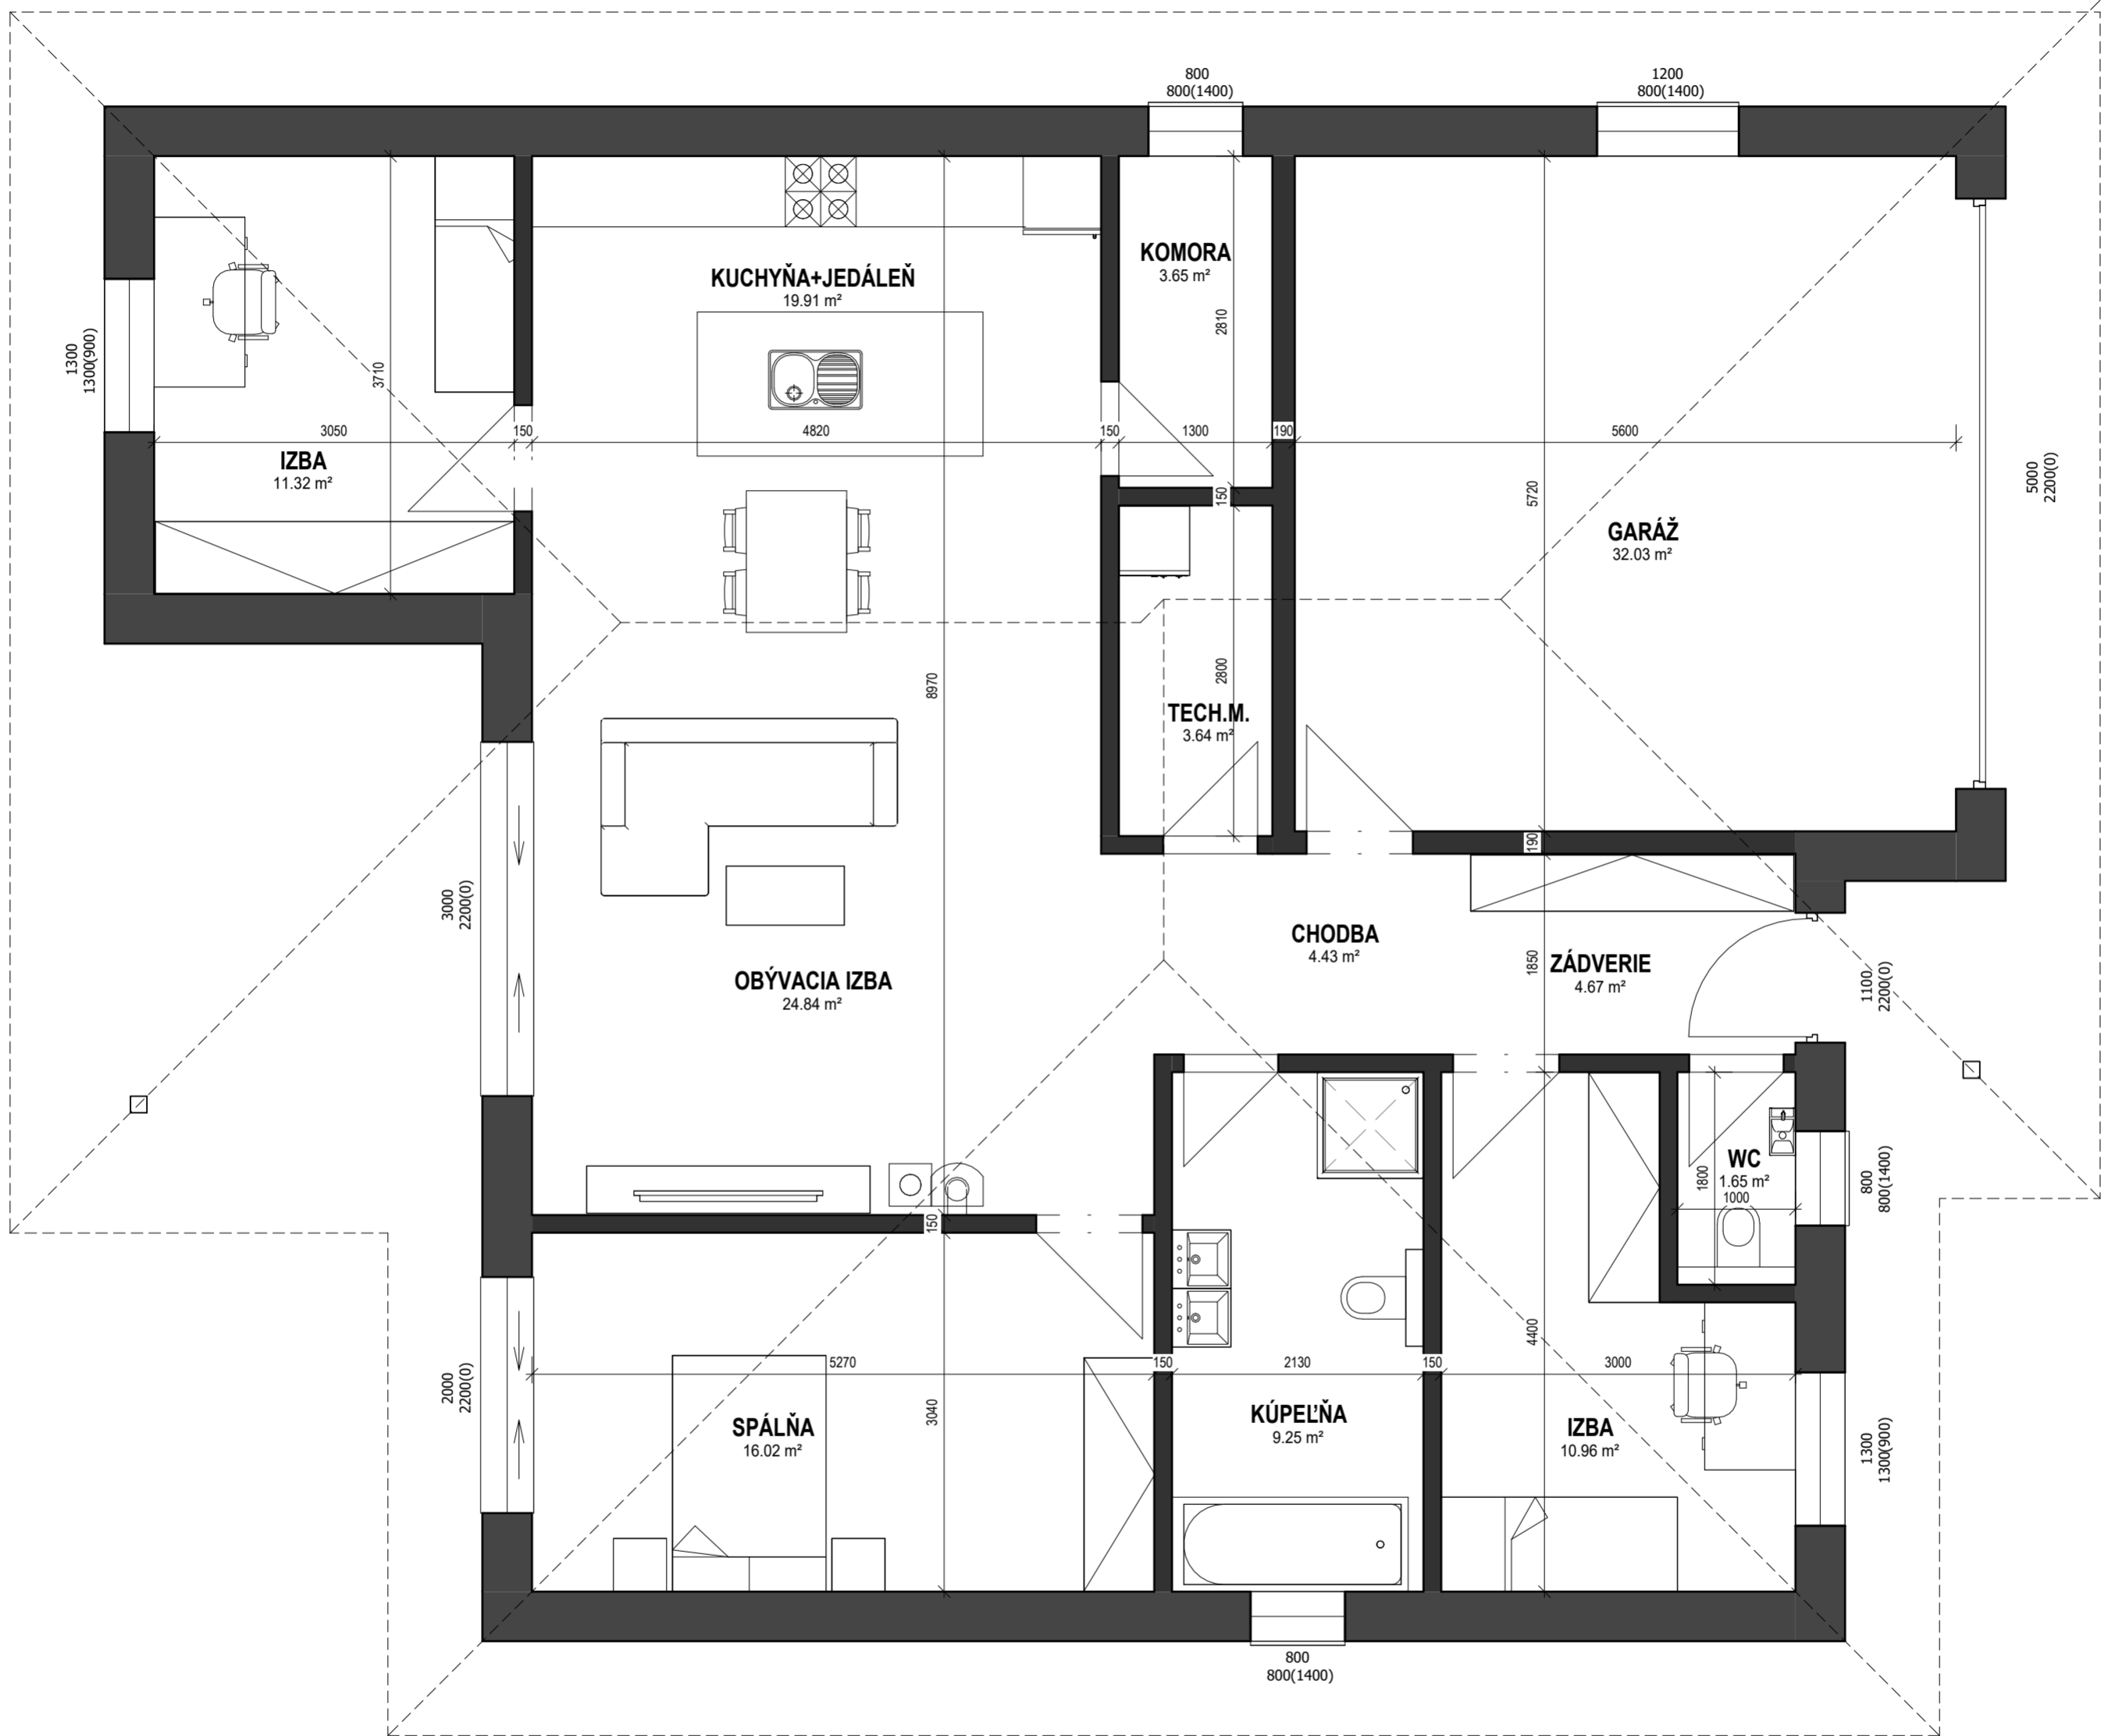

16100

4550

8450

6560

13000

6440

3200 11540 1360

1300
1300(900)

IZBA
11.32 m²

KUCHYŇA+JEDÁLEŇ
19.91 m²

KOMORA
3.65 m²

GARÁŽ
32.03 m²

TECH.M.
3.64 m²

OBÝVACIA IZBA
24.84 m²

CHODBA
4.43 m²

ZÁDVERIE
4.67 m²

SPÁLŇA
16.02 m²

KÚPEĽŇA
9.25 m²

IZBA
10.96 m²

WC
1.65 m²

3050

3710

150

4820

2000
2200(0)

3040

150

2130

150

4400

3000

1100
2200(0)